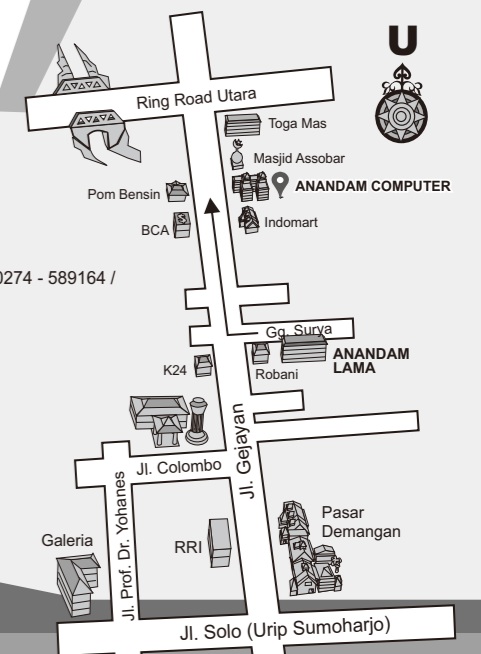

HP AM514/6/7TU/ HP14BSOO	1/2/3/4 TU/ N3060/4GB/500/DVD RW/DOS	3.650.000
HP 14-BW015/6/7/8AU /	AMD A9 9420/4GB/500GB/DVD RW/VGA SHARE R5 /DOS	4.250.000
HP 14-BS011/2/3/4/ I3	6006/4GB/HD 500/14"/DVD RW /DOS	5.300.000
HP 14-BS007/8/9/10TX/ I5	7200U/4GB/HD 1TBGB/VGA 520 2GB /DVD RW /14"/DOS	6.900.000
HP 14-BP029/30TX/ I7	7500U/8GB/HD 1TBGB/VGA 530 2GB /DVD RW /14"/DOS	9.900.000

ACER ES1-132/N3060/2GB/HD500/11.6"/BLACK/DOS	3.200.000
ACER ES1 432/3350/2GB/500GB/14" /BACK/DVD RW/DOS	3.650.000
ACER Z476 /I3 6006/4GB/1TB/14"/DVD RW/LINUX	5.500.000
ACER ES 475G/ I5 6200/4GB/500GB/DVD RW/14"/VGA GT940M 2GB/DOS	7.500.000

DELL 3162 3060/2GB/500/11.6"/DOS/BLUE/WHITE/RED/DOS	3.175.000
DELL 3462 3350/2GB/500/14"/DVD RW/BLACK/DOS	3.575.000
DELL 3442 I3 4005U/4GB/500GB/14"/DVD RW/DOS/RED	5.100.000
DELL 3467 I3 6006/4GB/500/DVD RW/VGA R5 /DOS/BLACK	5.950.000
DELL 3459 I5 6200/4GB/500/DVD RW/VGA M315 2GB /DOS/BLACK	7.500.000

ALAMAT BARU

ANANDAM COMPUTER
SOROPADAN (DEPAN POM BENSIN GEJAYAN), RT.01 / RW.36, CONCAT, DEPOK, SLEMAN, YOGYAKARTA 55283
TELP. PENJUALAN 0274 - 547598 / 556776 / 523539 / 585560 / 0274 - 589164 / SERVICE 0274 - 544839 / KEUANGAN 0274 - 556467
PIN BBM : 5EDCD1BD YM : mgcyogya dan cvanandam
WHATSAPP 082250007235